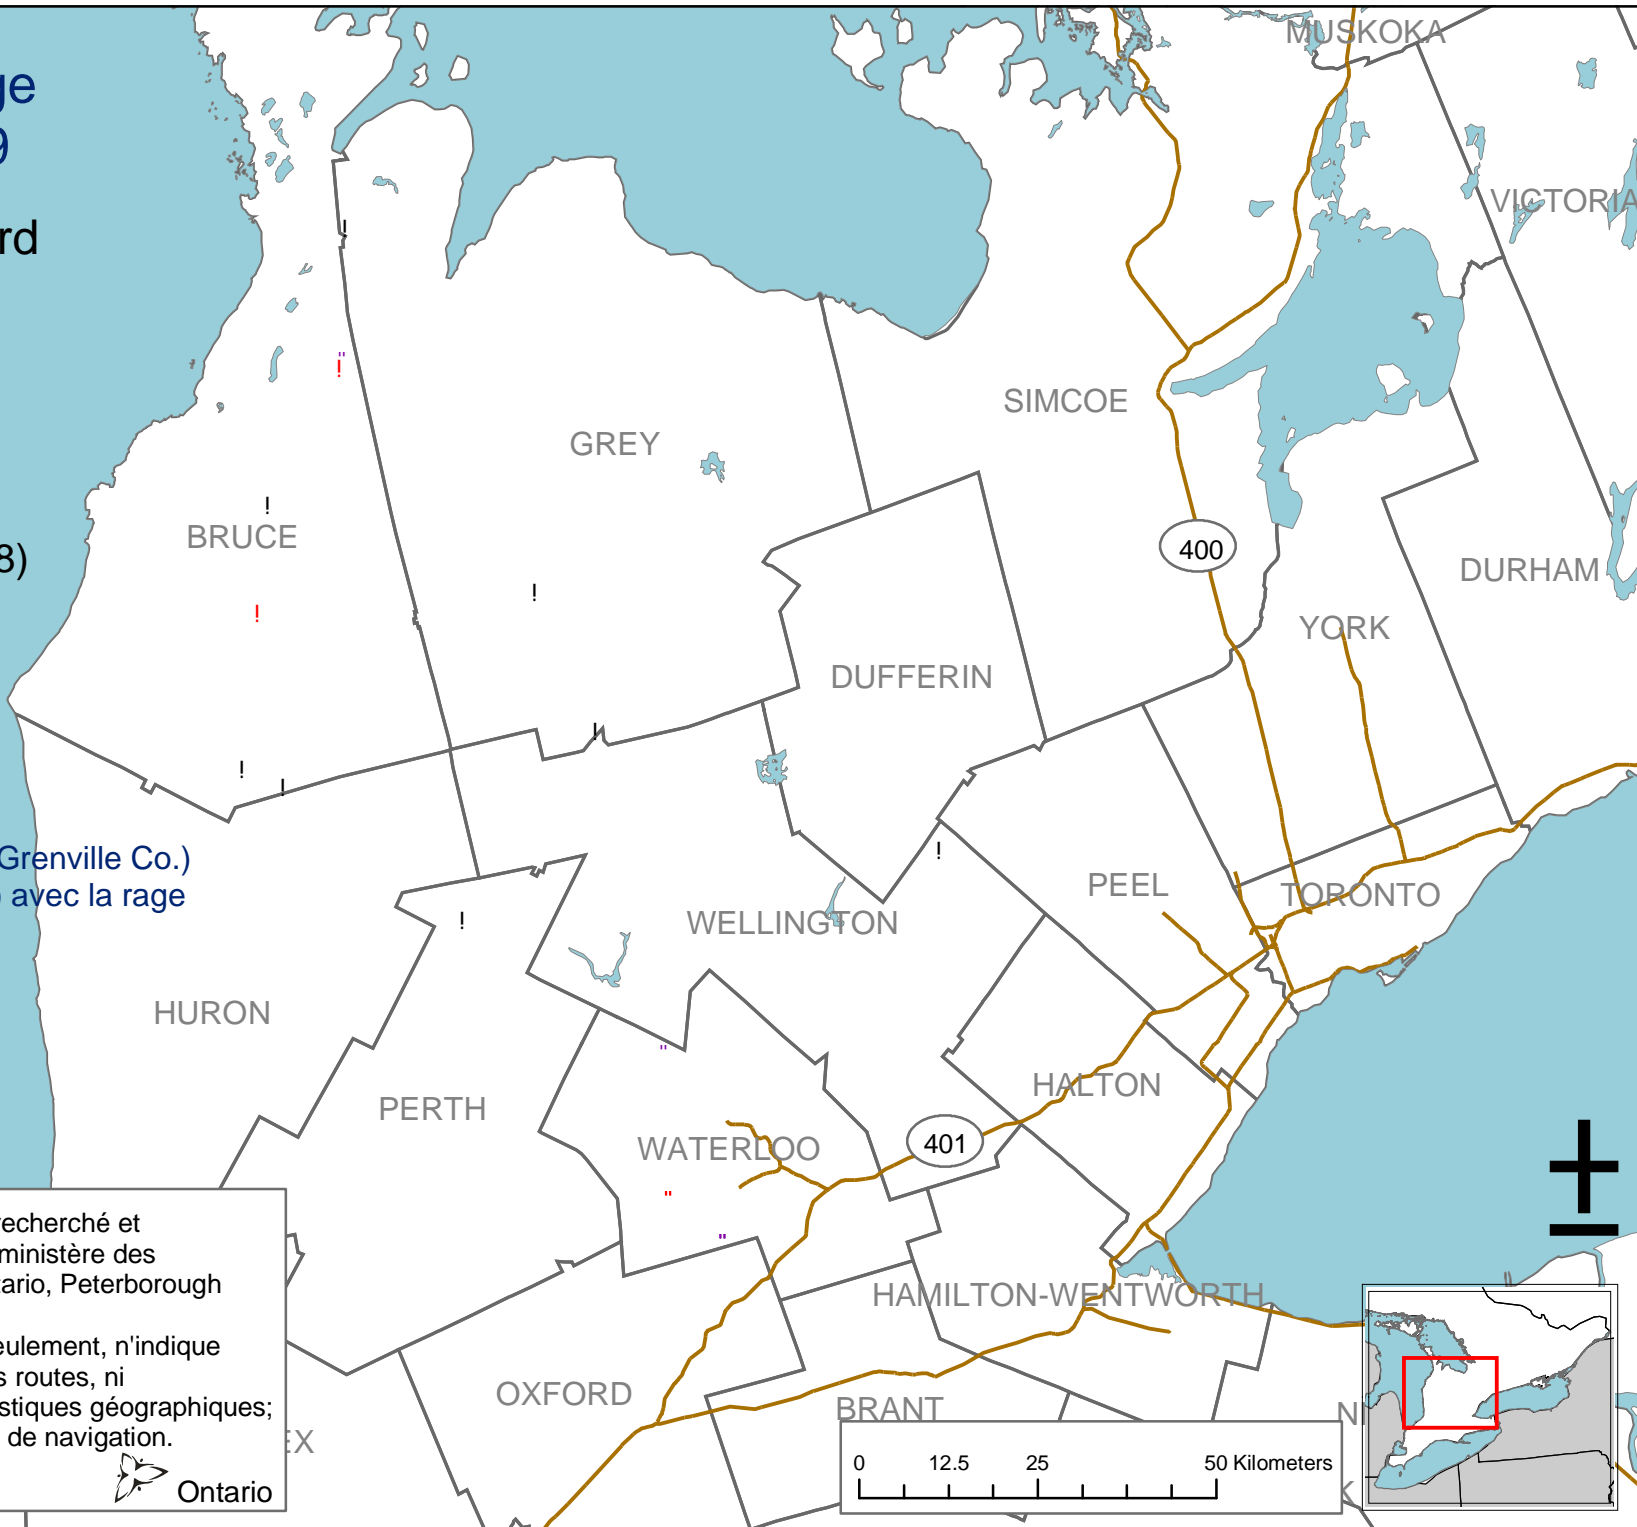

Les cas de rage jan - dec 2009

La rage du renard

- Vache (5)
- Mouton (3)
- ! Renard (2)
- ! Mouffette (8)

Plus, 1 vache (Leeds & Grenville Co.)
& 1 renard (Victoria Co.) avec la rage
du chauve-souris

Carte conçue par l'unité de recherche et développement sur la rage, ministère des richesses naturelles de l'Ontario, Peterborough (Ontario) en février 2010.
Offerte à titre d'illustration seulement, n'indique pas précisément le tracé des routes, ni l'emplacement des caractéristiques géographiques; ne doit pas servir à des fins de navigation.